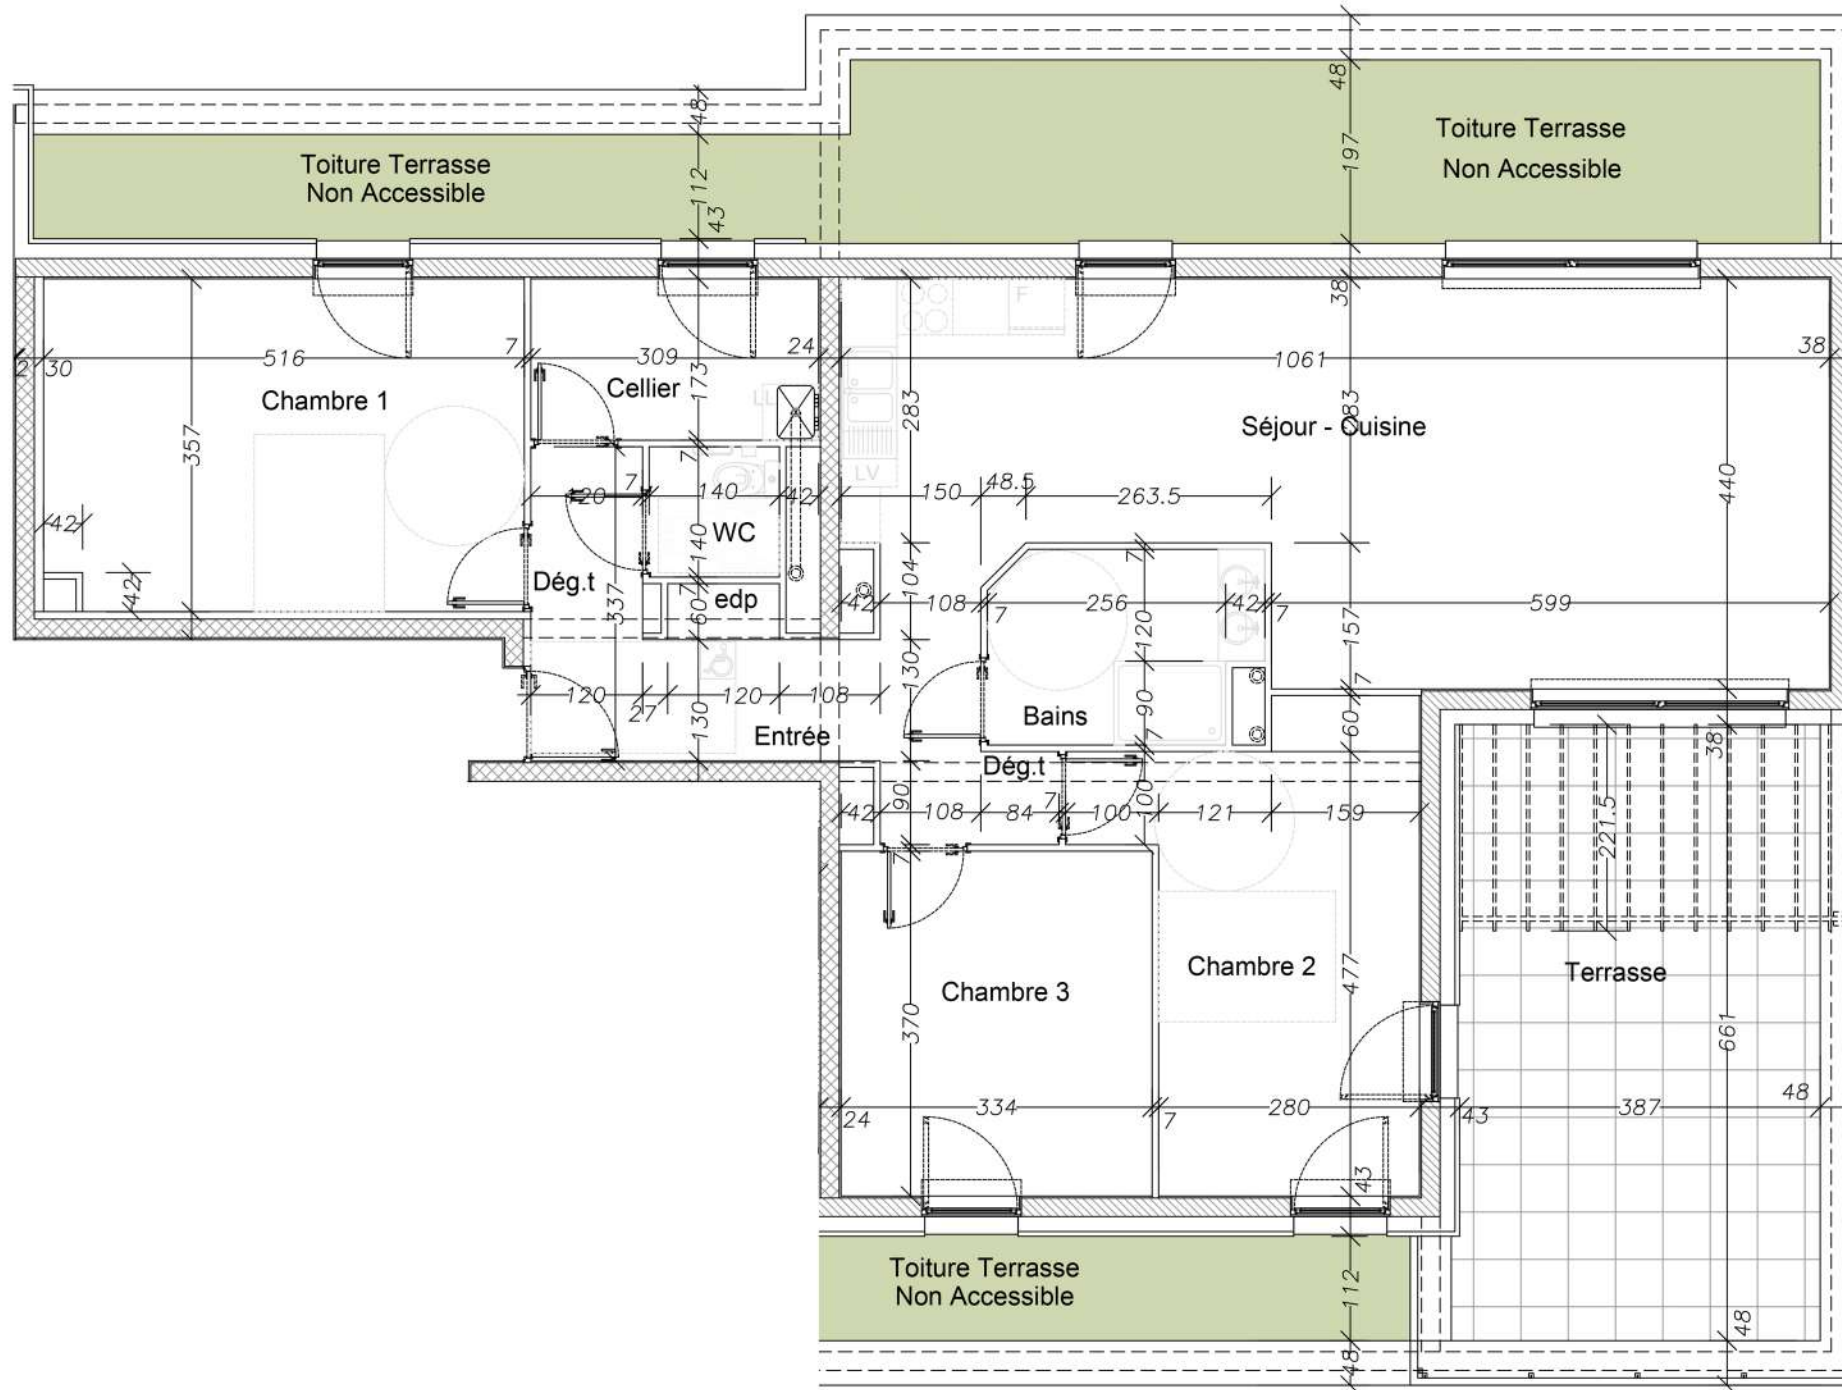

RÉSIDENCE LES CYPRÈS

Logement : 18 Niveau : R+3 Type : 3 + 1		m ²
ENTRÉE		4,87m ²
DÉGAGEMENT		6,29m ²
WC		1,96m ²
SALLE DE BAINS		5,78m ²
CELLIER		5,34m ²
SÉJOUR/CUISINE		40,07m ²
CHAMBRE 1		18,24m ²
CHAMBRE 2		15,31m ²
CHAMBRE 3		12,35m ²
TERRASSE		25,68m ²
SURFACE HABITABLE		110,93m²

Plan susceptible de modifications en fonction des études techniques.