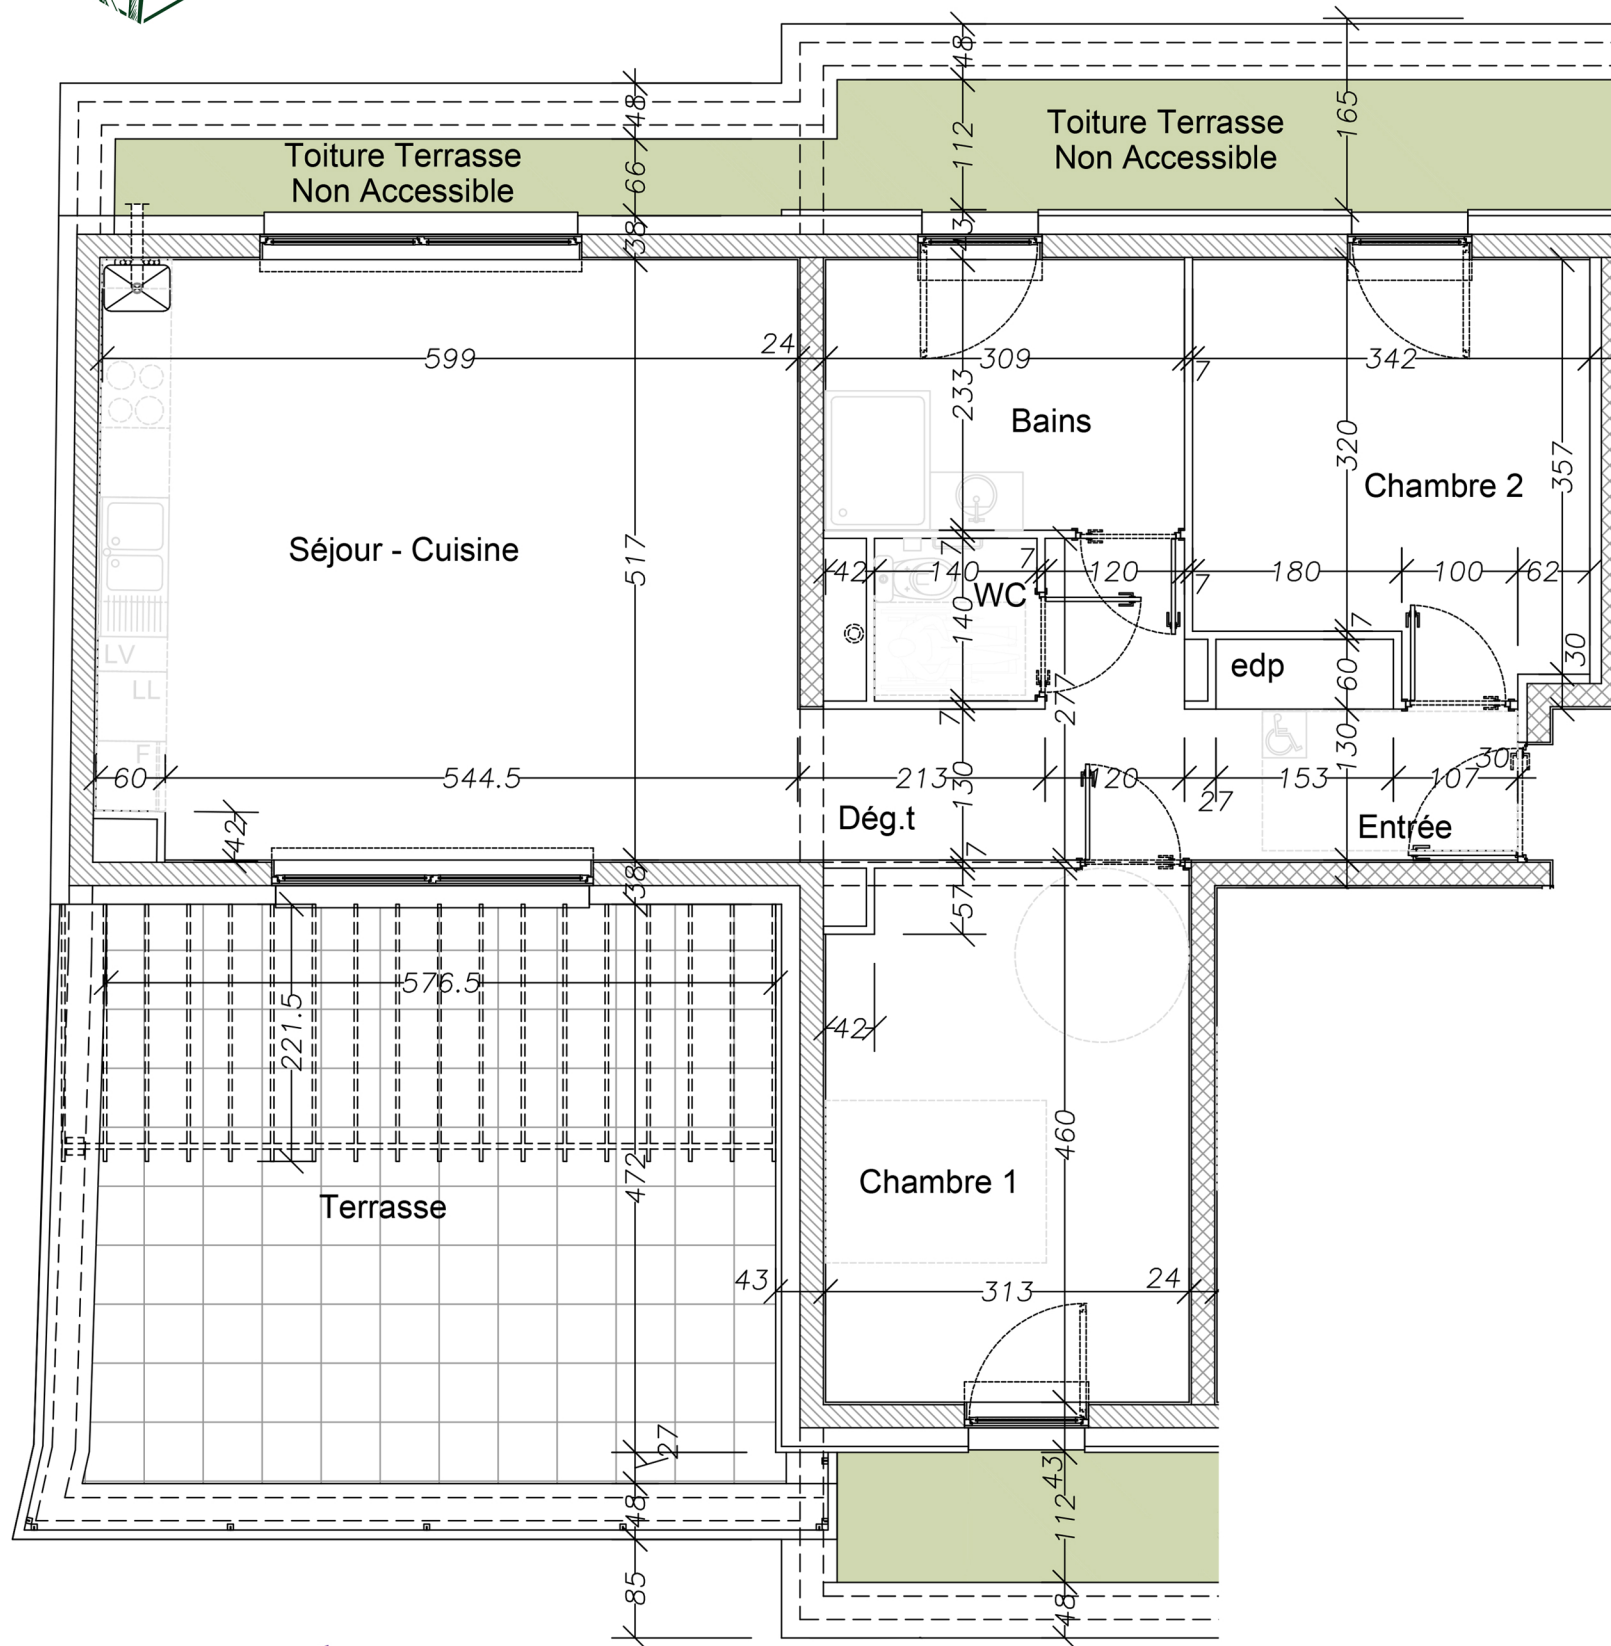

RÉSIDENCE LES CYPRÈS

Logement : 21 Niveau : R+3 Type : 2 + 1		m ²
ENTRÉE		3,73m ²
DÉGAGEMENT		6,09m ²
WC		1,96m ²
SALLE DE BAINS		7,20m ²
E.D.P		0,92m ²
SÉJOUR/CUISINE		30,96m ²
CHAMBRE 1		14,15m ²
CHAMBRE 2		11,77m ²
TERRASSE		29,42m ²
SURFACE HABITABLE		76,78m²

Plan susceptible de modifications en fonction des études techniques.